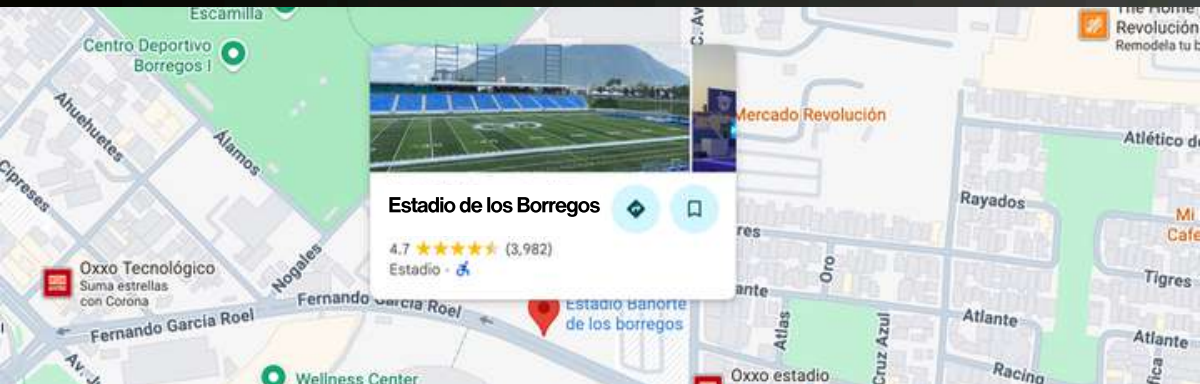

# UBICACIÓN

### R-209

Renacimiento, Punta de Loma, Olivos.

La mayoría circula por la avenida E. Garza Sada.

### METRO

Renacimiento, Punta de Loma, Olivos.

Desde la Línea 3 del Metrorrey hasta la estación Félix U. Gómez y tomar la ruta 209 o 1 hacia zona Tec.

### REGIORUTA

RUTA G SUR-CENTRO

Conecta la Macroplaza, Sierra Ventana, San Ángel, Tecnológico de Monterrey y Parque Canoas.

Uber

DiDi